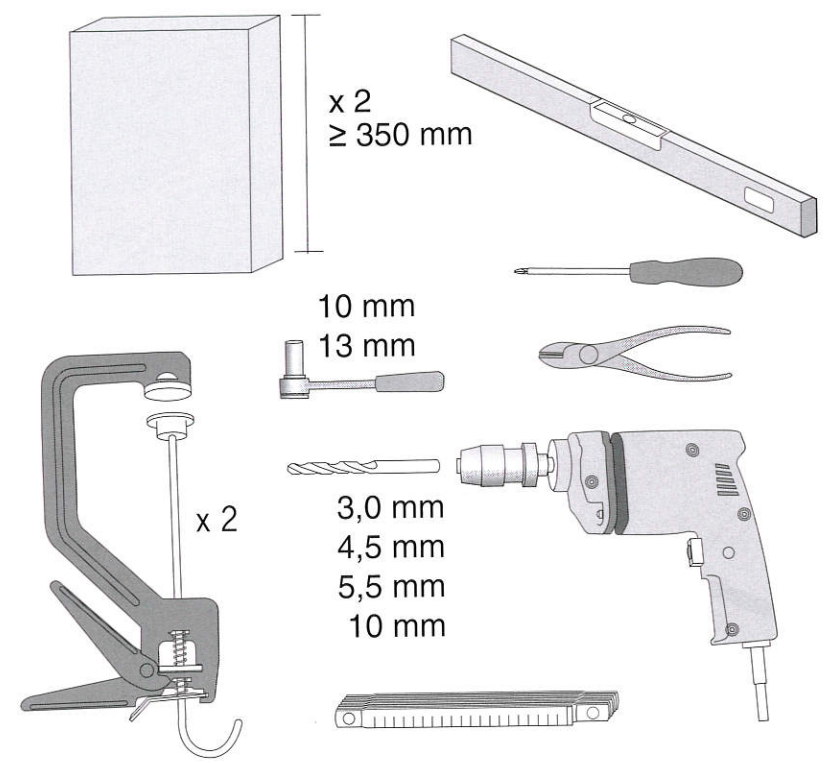

g 30

Installation manual

42 mm

1 TOF, TOR

2 TOF, TOR

3 TOF, TOR

4 TOF, TOR

5 TOF, TOR

6 TOF, TOR

7 TOF, TOR

8 TOF, TOR

9 TOF, TOR

10 TOF, TOR

A > 3099 mm

11 TOF, TOR

R=K-080140
L=K-080141