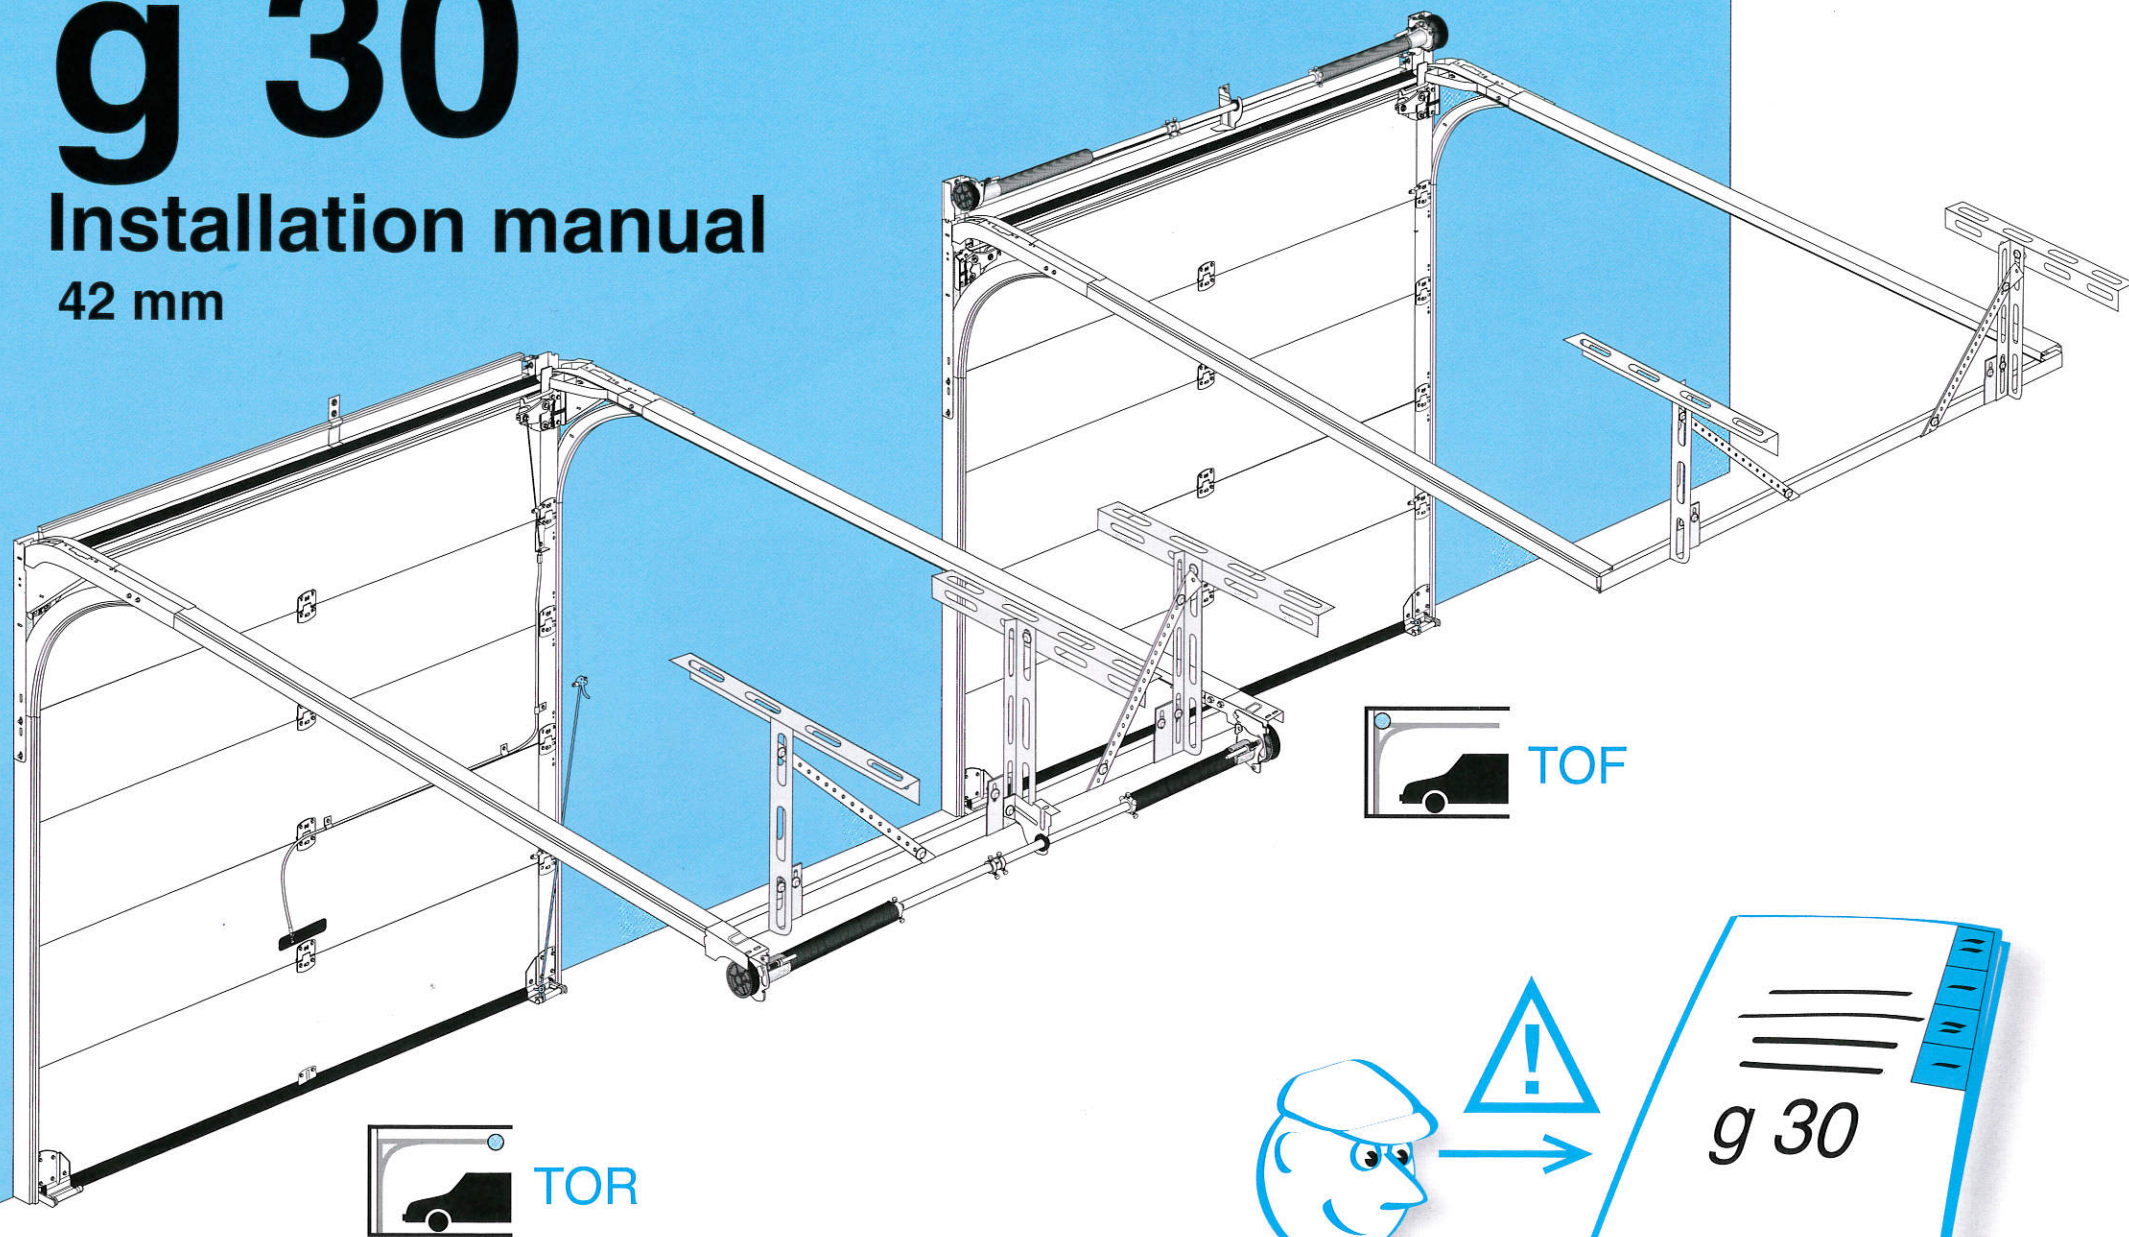

g 30

Installation manual

42 mm

1 TOF, TOR

2 TOF, TOR

3 TOF, TOR

4 TOF, TOR

5 TOF, TOR

12 TOF

13 TOF, TOR

14 TOF, TOR

x 2

x 5

16 TOF, TOR

17 TOF, TOR

18 TOF, TOR