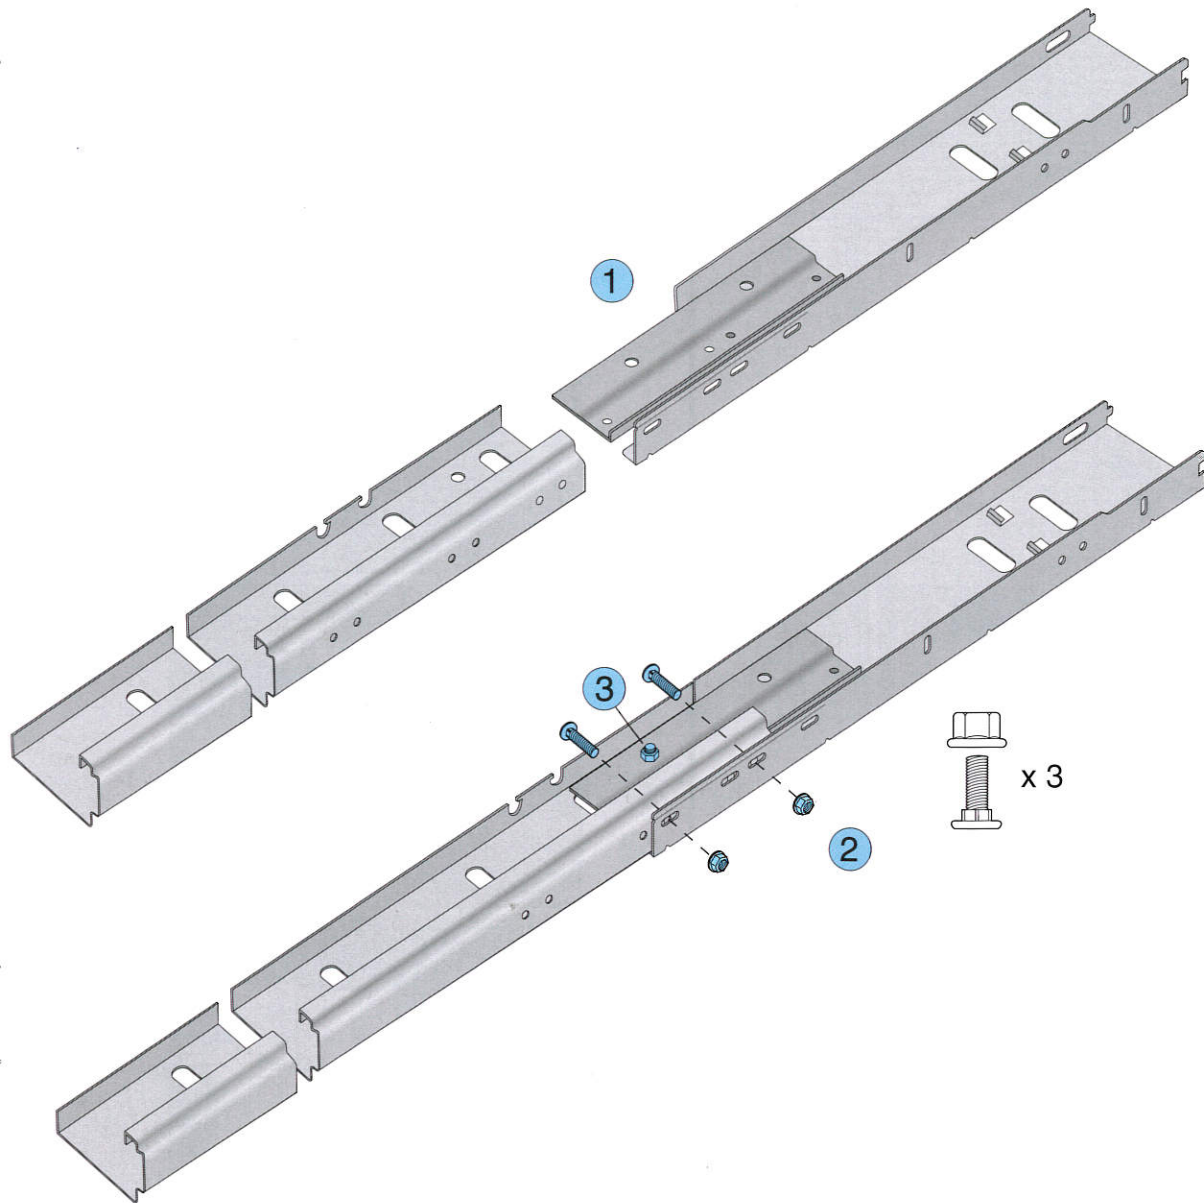

g 30

Installation manual

42 mm

1 TOF, TOR

2 TOF, TOR

3 TOF, TOR

4 TOF, TOR

5 TOF, TOR

6 TOF, TOR

7 TOF, TOR

8 TOF, TOR

9 TOF, TOR

10 TOF, TOR

A > 3099 mm

11 TOF, TOR

R=K-080140
L=K-080141

12 TOF

13 TOF, TOR

14 TOF, TOR

x 2

x 5

16 TOF, TOR

17 TOF, TOR

18 TOF, TOR

x 2

x 5

x 1

x 1

x 4

19 TOF, TOR

x 1

x 1