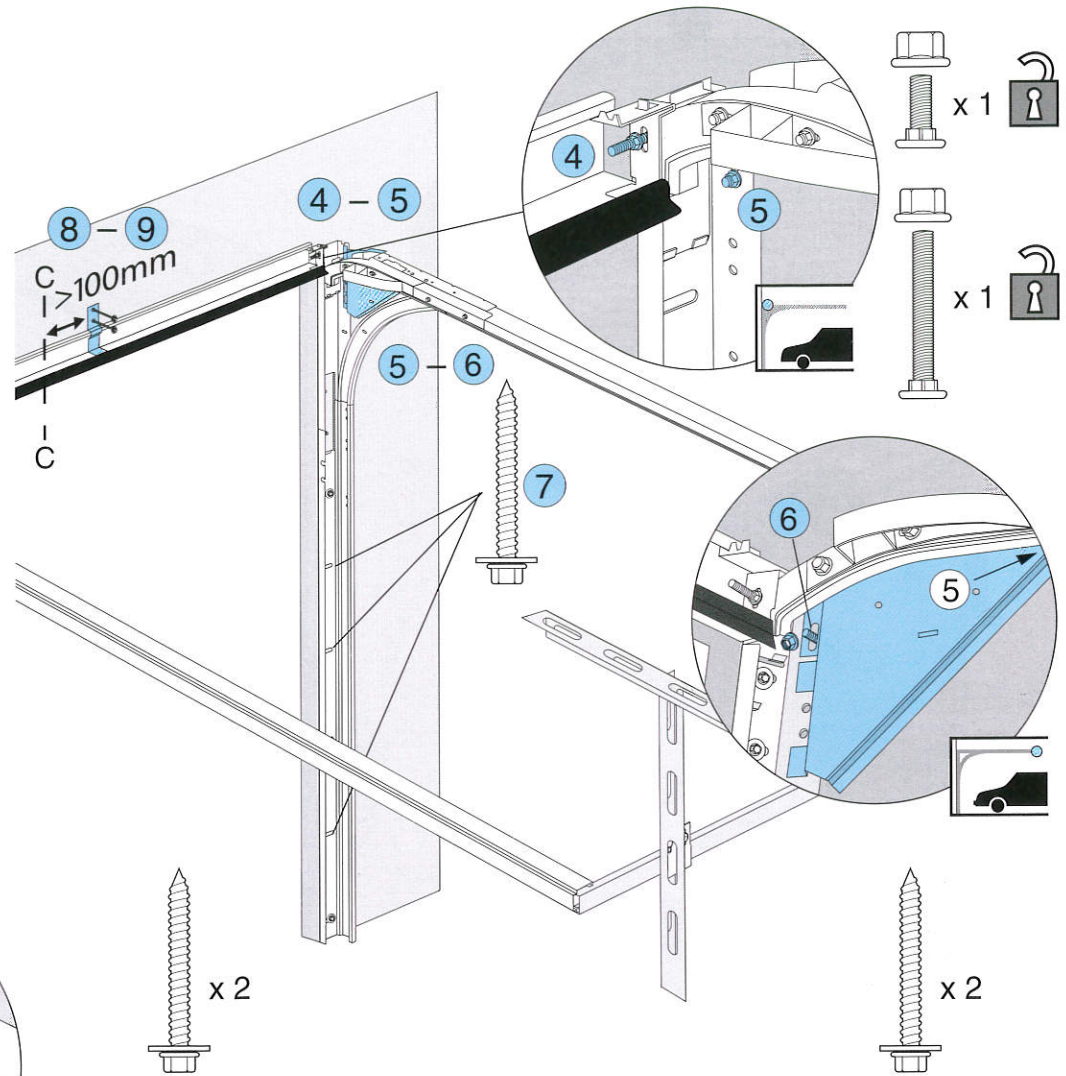

g 30

Installation manual

42 mm

1 TOF, TOR

2 TOF, TOR

3 TOF, TOR

4 TOF, TOR

5 TOF, TOR

6 TOF, TOR

7 TOF, TOR

8 TOF, TOR

9 TOF, TOR

10 TOF, TOR

A > 3099 mm

11 TOF, TOR

R=K-080140
L=K-080141

12 TOF

13 TOF, TOR

14 TOF, TOR

x 2

x 5

16 TOF, TOR

17 TOF, TOR

18 TOF, TOR