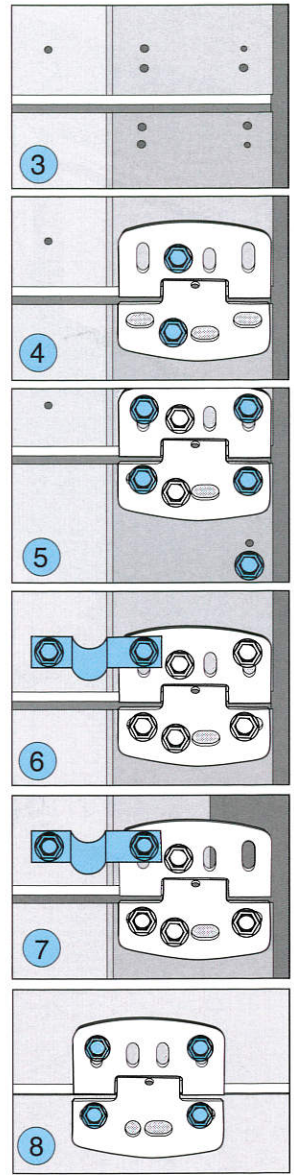

g 30

Installation manual

42 mm

1 TOF, TOR

2 TOF, TOR

3 TOF, TOR

4 TOF, TOR

5 TOF, TOR

6 TOF, TOR

7 TOF, TOR

8 TOF, TOR

9 TOF, TOR

10 TOF, TOR

A > 3099 mm

11 TOF, TOR

R=K-080140
L=K-080141

12 TOF

13 TOF, TOR

14 TOF, TOR

x 2

x 5

16 TOF, TOR

17 TOF, TOR

18 TOF, TOR

x 2

x 5

x 1

x 1

x 4

19 TOF, TOR

x 1

x 1